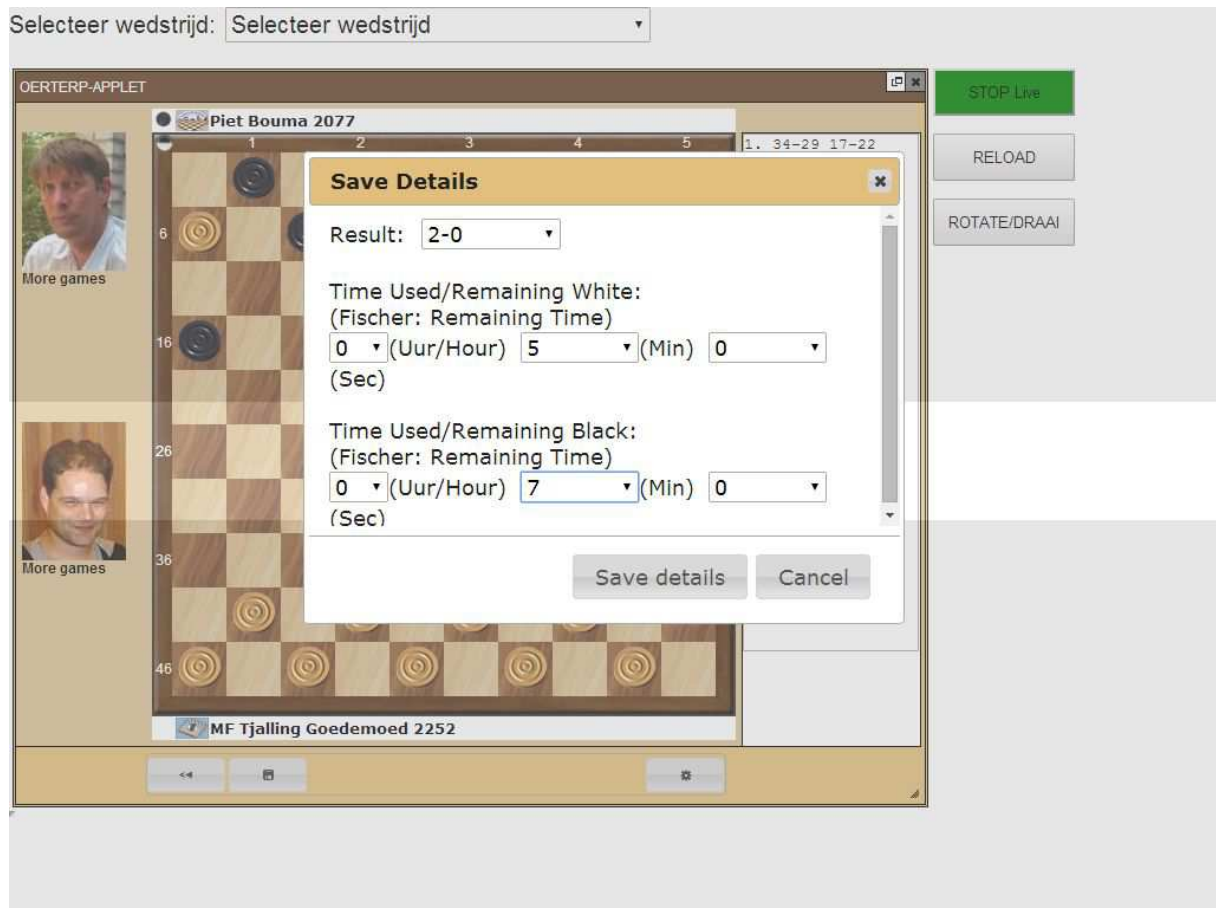

Er verschijnt een pop-up scherm waarbij we het resultaat kunnen invoeren en de gebruikte of resterende bedenktijd. Vervolgens klikken we op Save details . Vervolgens verschijnt er nog een vraag om bevestiging, waarbij we op OK klikken en de semi-live partij is afgesloten.

Als extraatje kunnen we vervolgens via het menu Tussenstand doorgeven ook de uitslag nog even in de tussenstand zetten. Dit gebeurt niet automatisch.